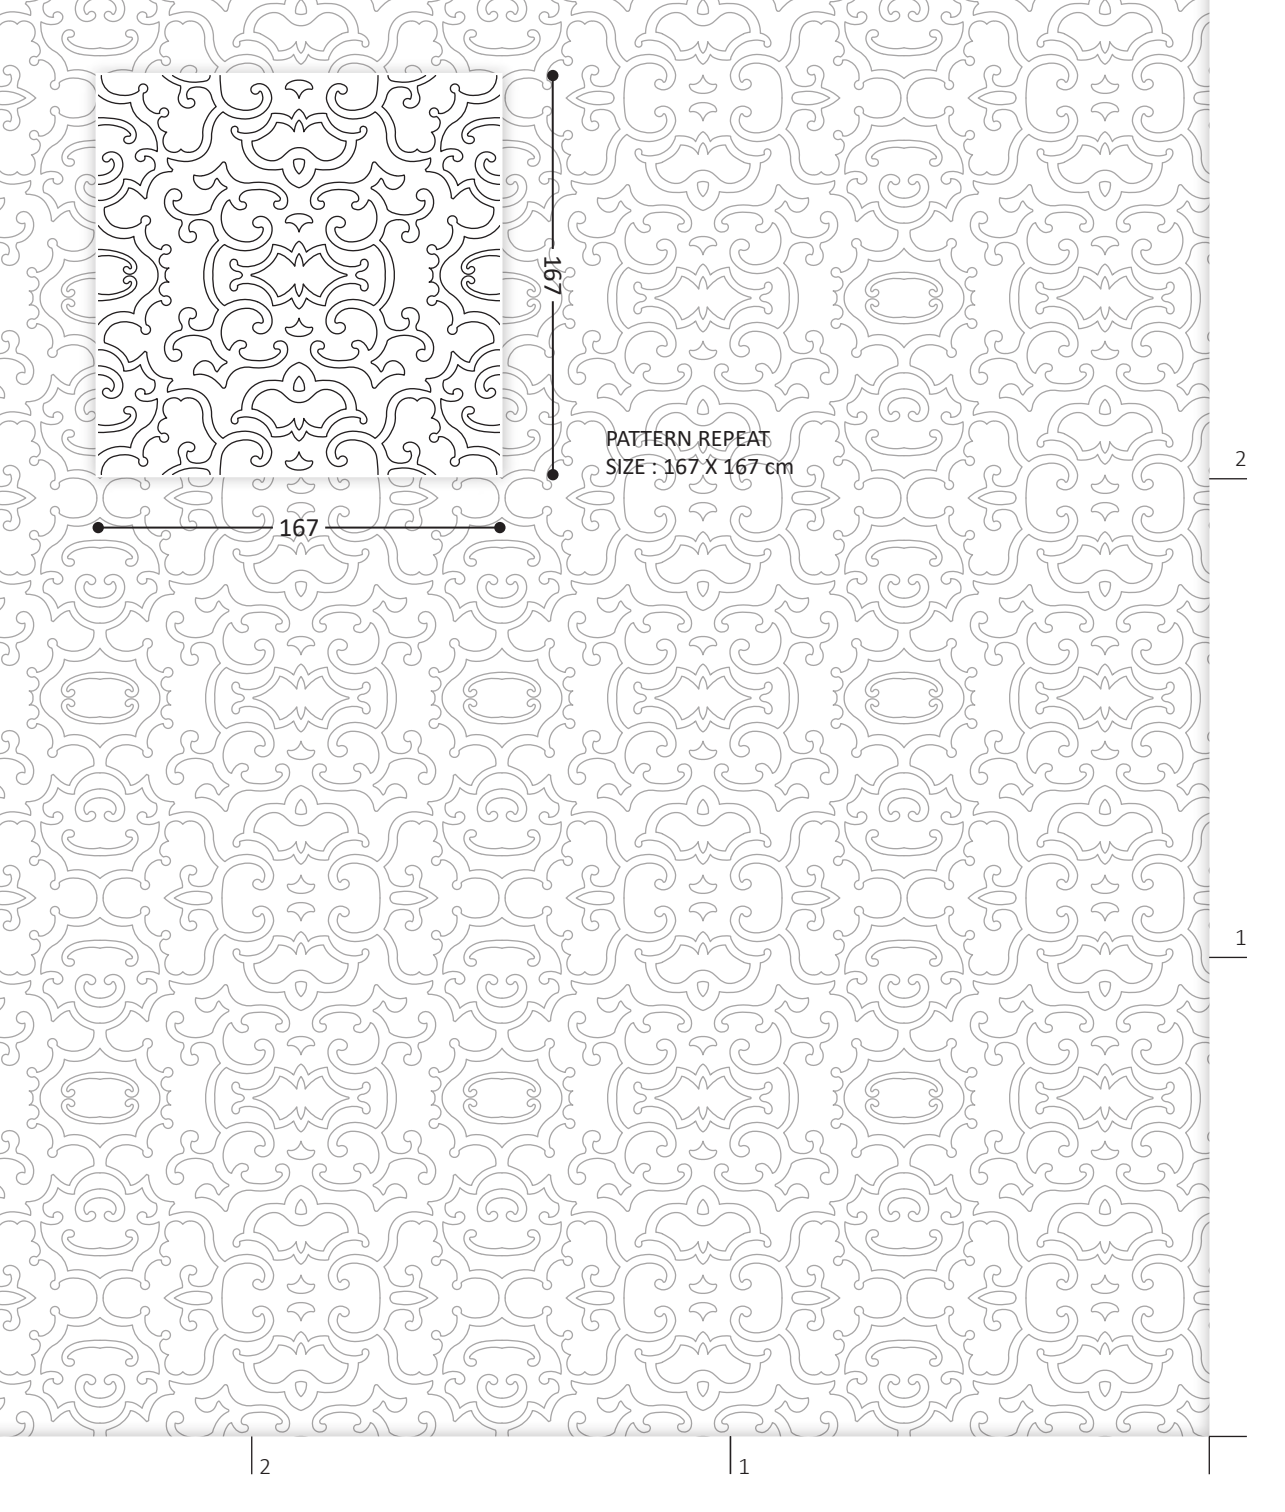

PATTERN REPEAT
SIZE : 167 X 167 cm

167

167

2

1

2

1