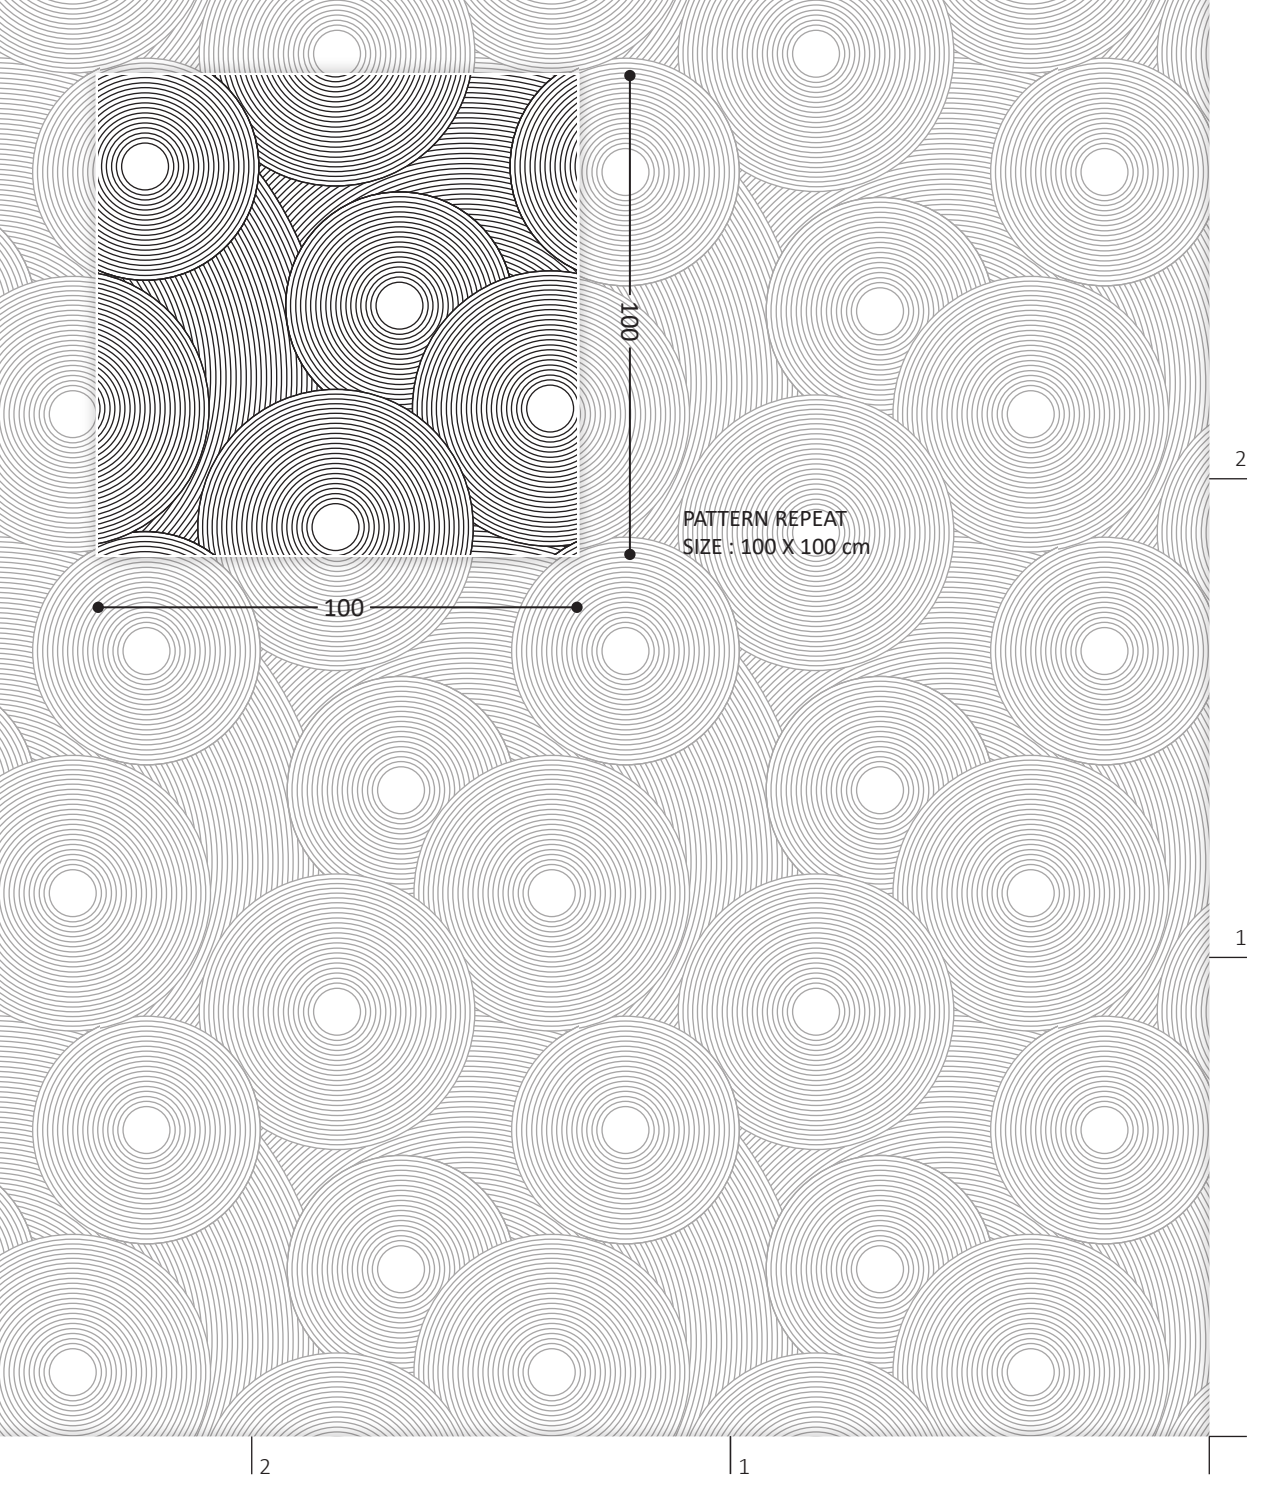

47

1.5

1

0.5

1.5

1

0.5

Design ID:
DC11078-18-032228-R

200

PATTERN REPEAT
SIZE : 200 X 200 cm

200

4

2

4

2

SAMPLE 35 X 35 CM

Design ID:
DC11941-18-033091-R

Ref:
0491/18

Quality:
Handtufted

Material:
100% Luxury Pride

Fire certificate:
CFL-s1 (EN 13501-1)
& ASTM E648 (USA)

100

PATTERN REPEAT
SIZE : 100 X 100 cm

100

2

1

2

1

ANY MATERIAL

ANY COLOUR

ANY SHAPE

ANY SIZE