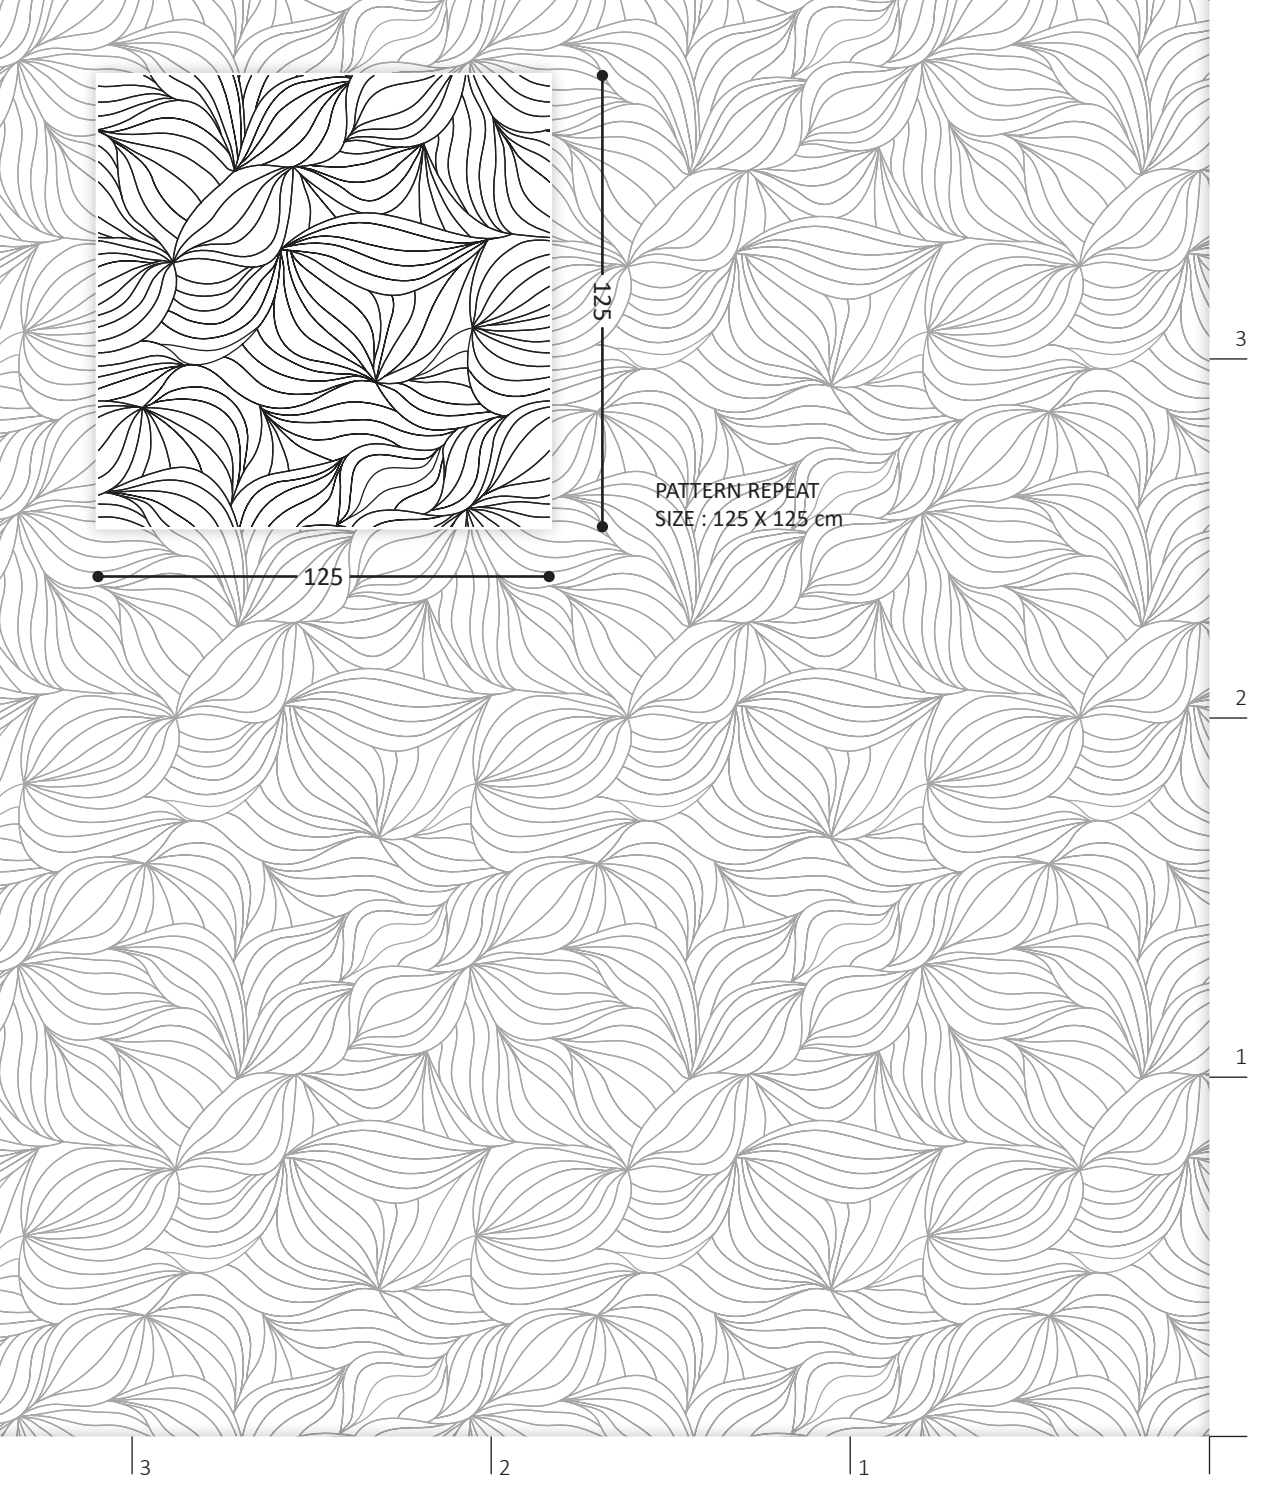

125

125

PATTERN REPEAT
SIZE : 125 X 125 cm

3

2

1

3

2

1