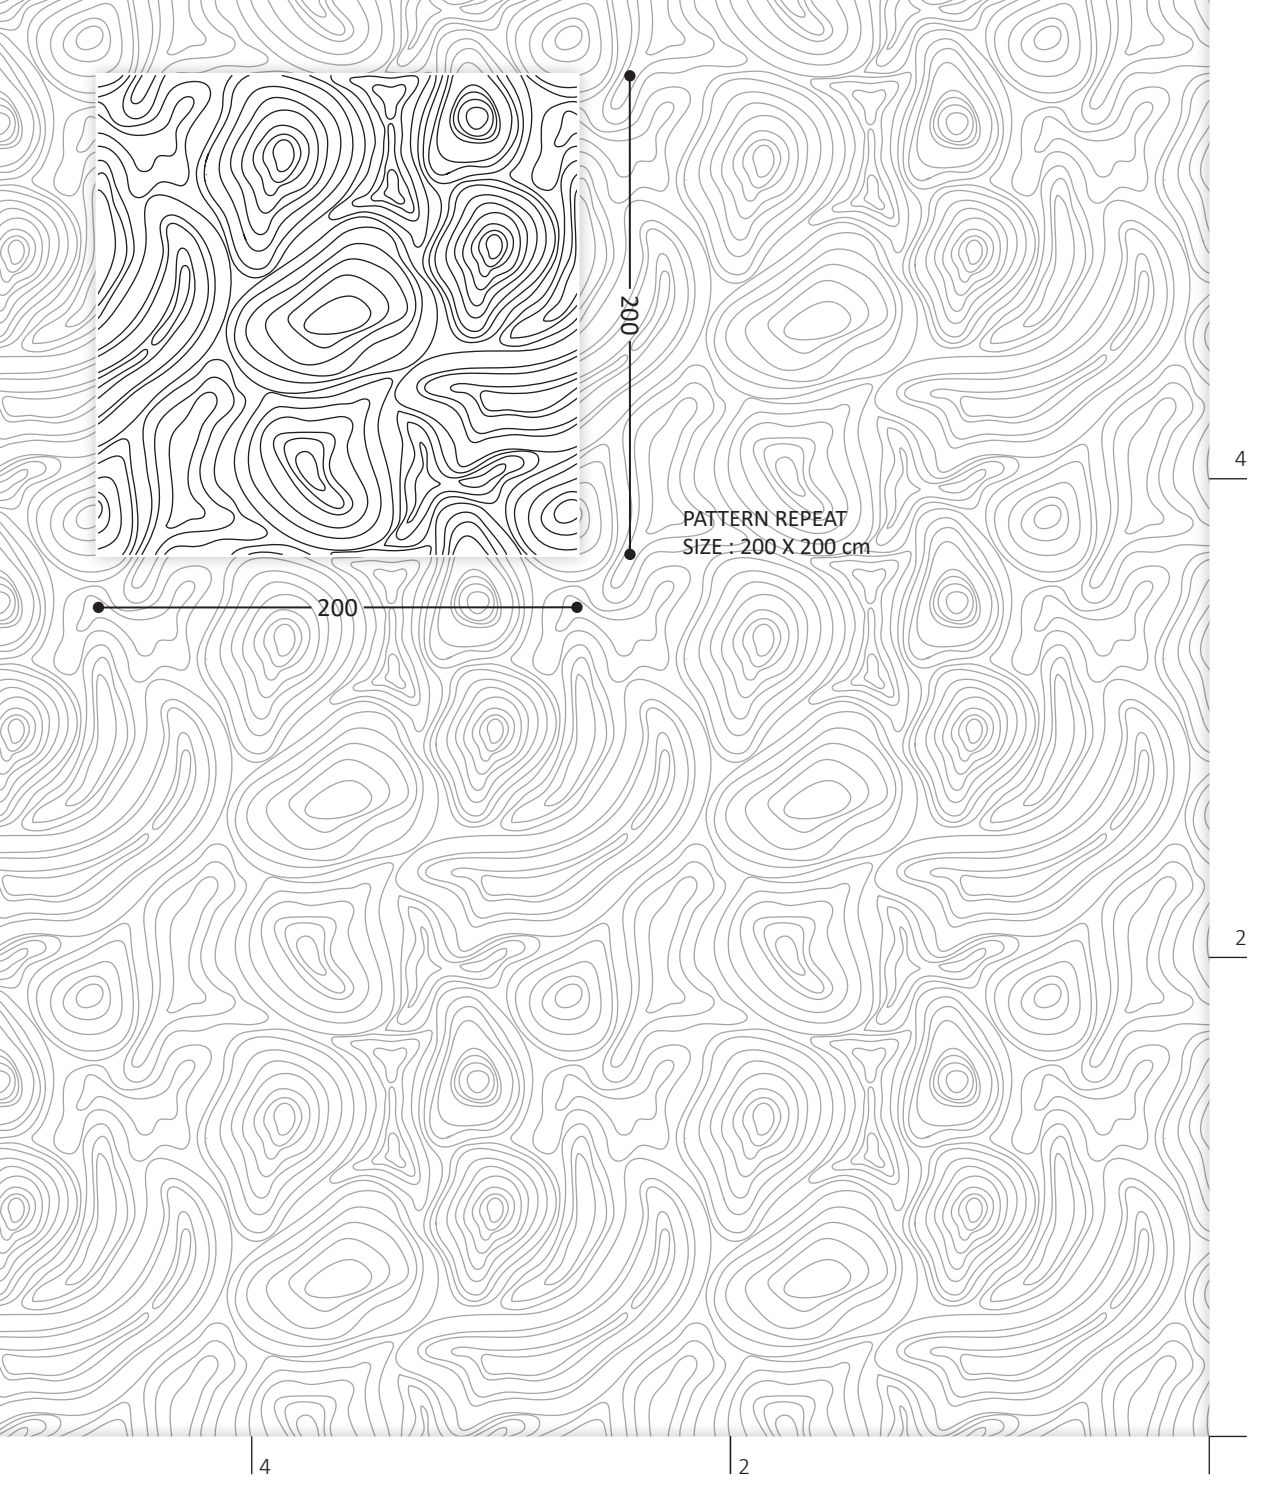

47

1.5

1

0.5

1.5

1

0.5

Design ID:
DC11078-18-032228-R

200

PATTERN REPEAT
SIZE : 200 X 200 cm

200

4

2

4

2

SAMPLE 35 X 35 CM